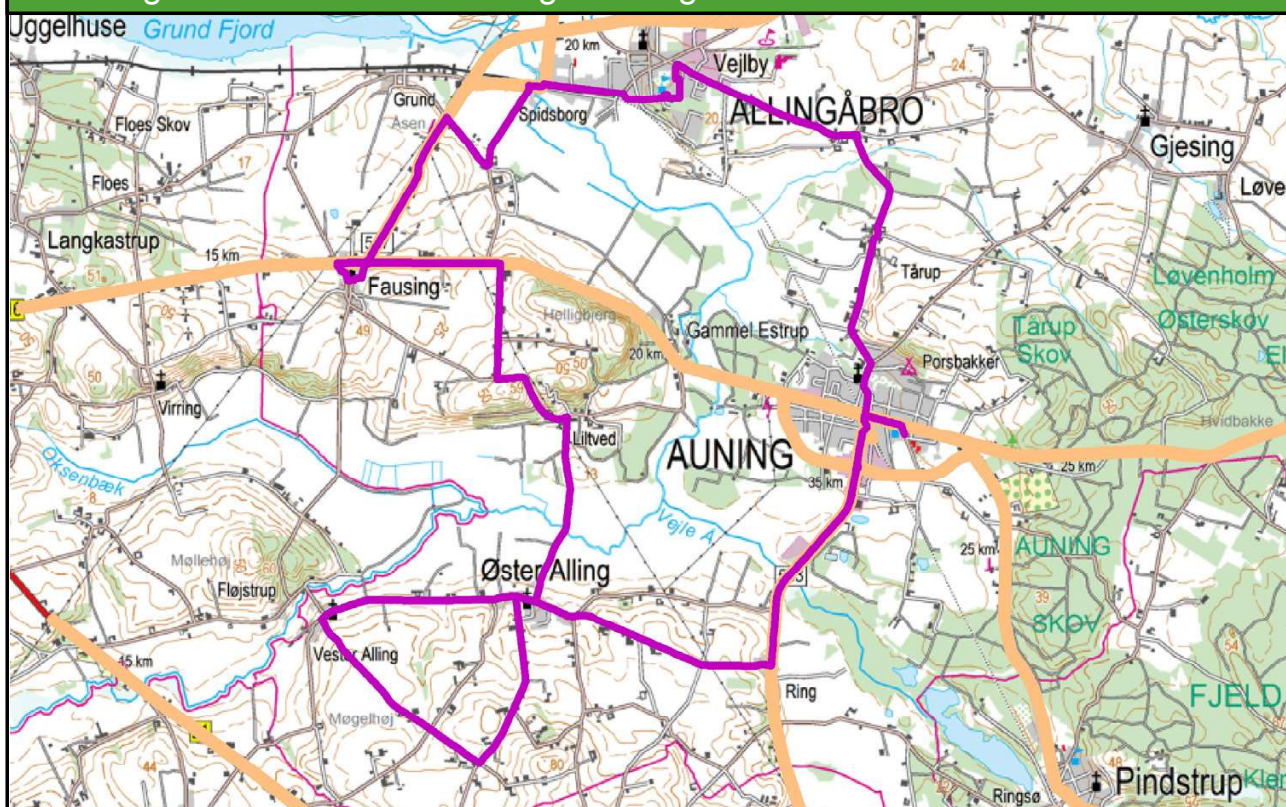

C Ungdomsskole - Vester Alling - Auning

Rute

Allingåbroskolen...

Rute	Til
Drammelstrup.....	17.43
Nordkystv/Jordramp	17.46
Fausing.....	17.52
Lundby.....	17.56
Liltved.....	17.58
Vester Alling.....	18.05
Firehøjvej.....	18.07
Knivhøjvej.....	18.08
Øster Alling.....	18.10
Ring.....	18.13
Auning Skole.....	18.18
Tårup.....	18.23
Tøjstrup.....	18.25
Allingåbroskolen...	18.30

*Allingåbroskolen.....	18.35
Grenaa Ungdomssk..	19.20
Grenaa Ungdomssk..	22.15
Allingåbroskolen.....	23.00

*Allingåbroskolen.....	18.35
Ørum Ungdomssk....	19.00
Ørum Ungdomssk....	22.15
Allingåbroskolen.....	22.40

Der køres fra 02.09.2019 til 29.05.2020, hvilket er fra og med uge 36 til og med uge 22.

Der køres ikke i uge 51, 52 og uge 1.

*Omstigning fra rute A og B