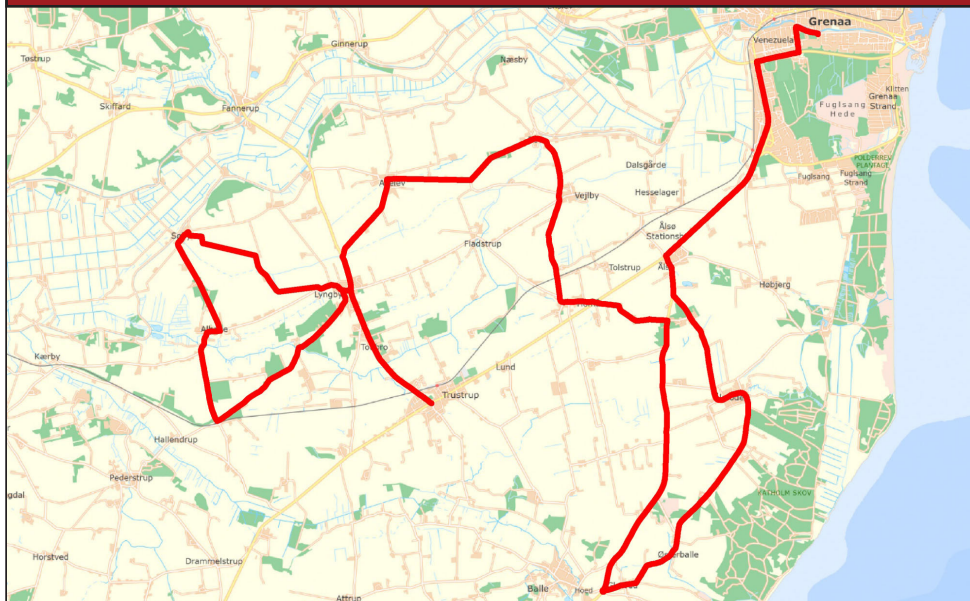

F Ungdomsskole - Trustrup Søby - Lyngby - Balle - Grenaa

Rute

Rute	Til
	Man. ons. fre.
Trustrup v/køkkencenter.....	17.32
Toubrøskolen.....	17.34
Søby, Søbyvej.....	17.41
Albøge, Søbyvej/Askhøjvej..	17.43
Askhøjvej/Nygårdsvej.....	17.45
Lyngby, busstop v/krydset....	17.50
Allelev.....	17.53
Revn.....	17.58
Vejlby, busstop v/krydset.....	18.01
Homå, v/gl. brugs.....	18.04
Glatved.....	18.10
Østerballe.....	18.12
Ålsrode, v/gl. brugs.....	18.16
Ålsø, v/busstop.....	18.21
Hessel, v/busstop.....	18.25
Århusvej/Trekanten.....	18.26
Grenaa Ungdomsskole.....	18.30

Hjemkørsel:

Busserne kører normalt fra Grenaa Ungdomsskole kl. 21.30 og afsætter passagerer efter behov. Tidspunktet kan ændres på enkelte fredage.

Spørgsmål vedr. hjemkørsel kan rettes til Mie Secher på tlf. 20 41 17 41.

Der køres fra 04.09.2023 til 31.05.2024, hvilket er fra og med uge 36 til og med uge 22.

Der køres ikke i uge 51, 52 og 1. Der er lukket følgende aftener på alle ruter fredag 10/11 og 22/3.

	*ons. 17/1, 10/4	*fre 15/9, 1/3
Grenaa Ungdomsskole.....	18.30	18.30
Ørum Ungdomsskole.....	18.50	18.50
Ørum Ungdomsskole.....	21.00	22.00
Grenaa Ungdomsskole.....	21.20	22.20
	*ons. 1/11, 13/3	*fre 15/12, 26/4
Grenaa Ungdomsskole.....	18.30	18.30
Allingåbro.....	19.15	19.15
Allingåbro.....	20.45	22.00
Grenaa Ungdomsskole.....	21.30	22.45

*Omstigning fra rute G

Senere hjemkørsel: Kl. 22.45: Fre. 15/12 og 26/4, hvor der er passagerer

Kl. 22.25: Fre. 15/9 og 1/3. Kl. 22.00: Fre. 24/11, 5/4 og 17/5, hvor der er passagerer