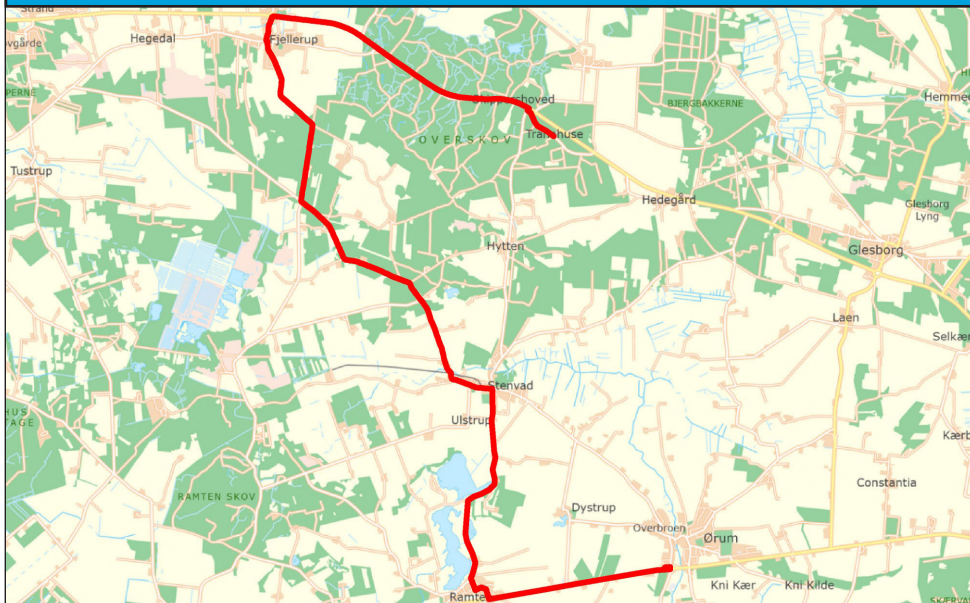

E Ungdomsskole - Tranehuse - Fjellerup - Stenvad - Ramten - Ørum

Rute	Til Man. ons. fre.
Tranehuse.....	17.21
Fjellerup v/brugsen.....	17.26
Stenvad v/kirken.....	17.34
Ramten v/Hotel	17.40
Ørum Ungdomsskole.....	17.45

Hjemkørsel:

Bussen kører normalt fra Ørum Ungdomsskole kl. 21.00 og afsætter passagerer efter behov. Tidspunktet kan ændres på enkelte fredage.

Spørgsmål vedr. hjemkørsel kan rettes Mie Secher på tlf. 20 41 17 41.

Der køres fra 04.09.2023 til 31.05.2024, hvilket er fra og med uge 36 til og med uge 22.

Der køres ikke i uge 51, 52 og 1. Der er lukket følgende aftener på alle ruter fredag 10/11 og 22/3.

Senere hjemkørsel: Passagerer på rute D og E køres hjem med én bus følgende dage: