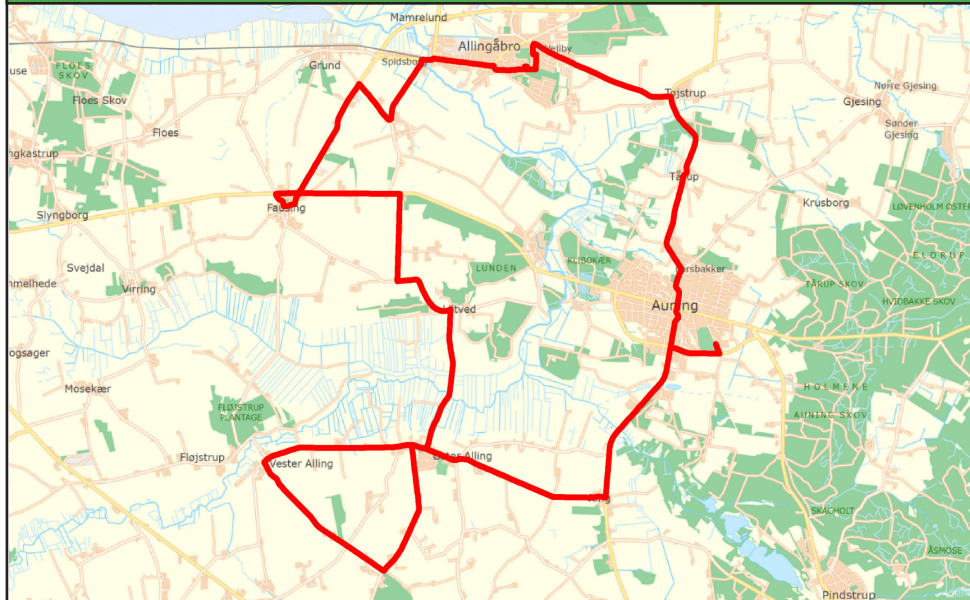

C Ungdomsskole - Fausing - Vester Alling - Auning

Rute

Allingåbroskolen...
 Drammelstrup.....
 Nordkystv/Jordramp
 Fausing.....
 Lundby.....
 Liltved.....
 Vester Alling.....
 Firehøjvej.....
 Knivhøjvej.....
 Øster Alling.....
 Ring.....
 Auning Skole.....
 Tårup.....
 Tøjstrup.....
Allingåbroskolen...

*Man. 6/11 +
 Ons. 6/12, 7/2
 18.35
 19.20
 20.45
 21.30
 *Ons.17/1, 10/4
 18.35
 19.00
 21.00
 21.25

Hjemkørsel:

Bussen kører normalt fra Allingåbro Ungdomsskole kl. 21.30. Der afsættes passagerer efter behov. Tidspunktet kan ændres på enkelte fredage.