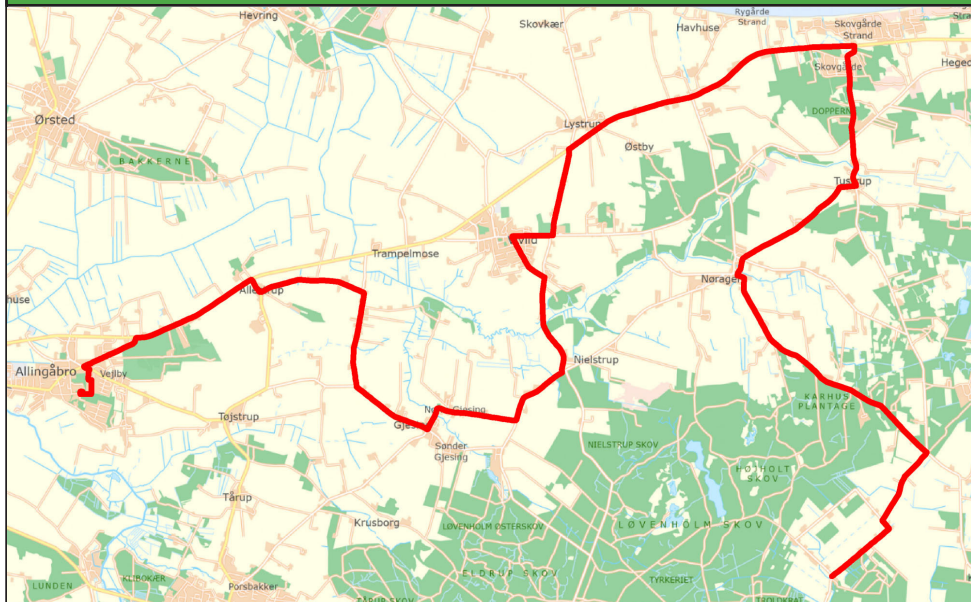

B Ungdomsskole - Georgsminde - Nørager - Lystrup - Vivild - Allingåbro

Rute

	Til
	Man. ons. fre.
Georgsminde.....	17.46
Nørager.....	17.55
Tustrup.....	17.59
Rygårde.....	18.03
Lystrup.....	18.05
Langhøjskolen.....	18.07
Vivild.....	18.13
Gjesing.....	18.20
Sorvad.....	18.25
Allingåbroskolen.....	18.30

Hjemkørsel:

Bussen kører normalt fra Allingåbro Ungdomsskole kl. 21.30. Der afsættes passagerer efter behov. Tidspunktet kan ændres på enkelte fredage.

Spørgsmål vedr. hjemkørsel kan rettes til Mie Secher på tlf. 20 41 17 41.

Der køres fra 04.09.2023 til 31.05.2024, hvilket er fra og med uge 36 til og med uge 22.

Der køres ikke i uge 51, 52 og 1. Der er lukket følgende aftener på alle ruter fredag 10/11 og 22/3.

Senere hjemkørsel: Passagerer på rute A, B og C køres hjem med én bus følgende dage: