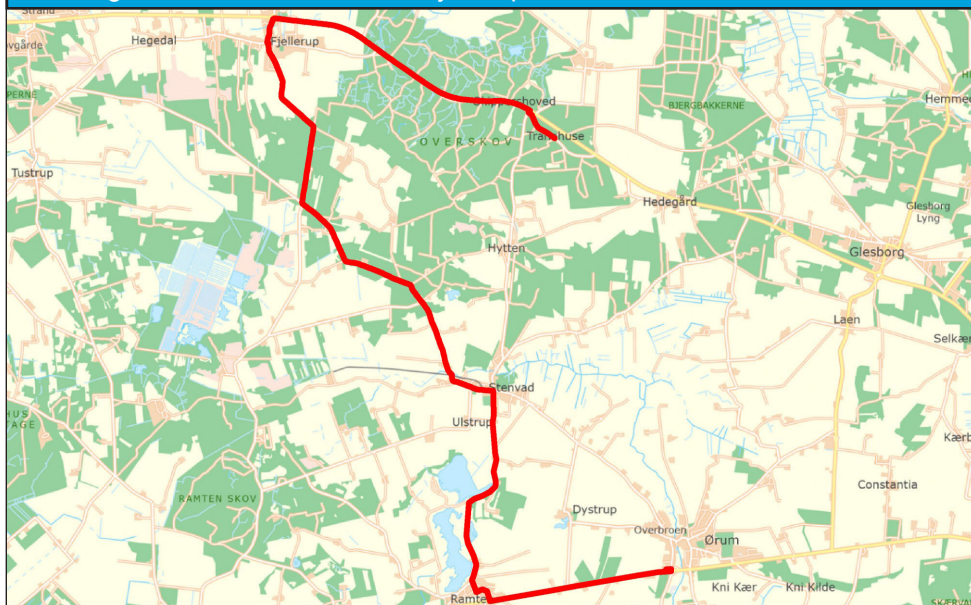

E Ungdomsskole - Tranehuse - Fjellerup - Stenvad - Ramten - Ørum

Rute	Til Man. ons. fre.
*Tranehuse.....	17.21
*Fjellerup v/brugsen.....	17.26
*Stenvad v/kirken.....	17.34
Ramten v/Hotel	17.40
Ørum Ungdomsskole.....	17.45