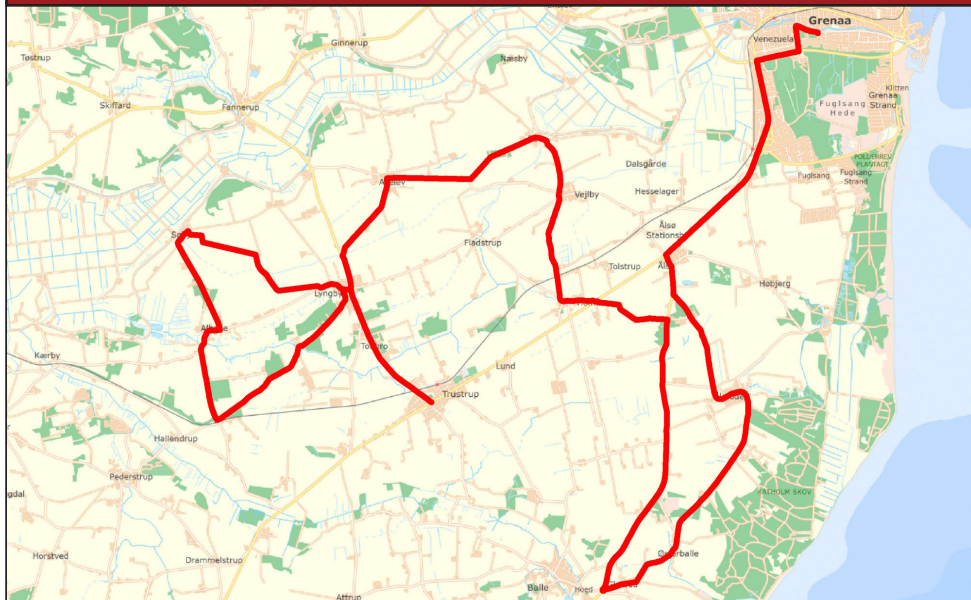

F Ungdomsskole - Trustrup - Søby - Lyngby - Glatved - Grenaa

Rute	Til
	Man. ons. fre.
Trustrup v/køkkencenter.....	17.32
Toubroskolen.....	17.34
Søby, Søbyvej.....	17.41
Albøge, Søbyvej/Askhøjvej..	17.43
Askhøjvej/Nygårdsvej.....	17.45
Lyngby, busstop v/krydset....	17.50
Allelev.....	17.53
Revn.....	17.58
Vejlby, busstop v/krydset.....	18.01
Homå, v/gl. brugs.....	18.04
Glatved.....	18.10
Østerballe.....	18.12
Ålsrode, v/gl. brugs.....	18.16
Ålsø, v/busstop.....	18.21
Hessel, v/busstop.....	18.25
Århusvej/Trekanten.....	18.26
Grenaa Ungdomsskole.....	18.30

Hjemkørsel:

Busen kører normalt fra Grenaa Ungdomsskole kl. 21.30 og afsætter passagerer efter behov. Tidspunkter kan ændres på enkelte fredage.

Spørgsmål vedr. hjemkørsel kan rettes til Mie Secher på tlf. 20 41 17 41.

Der køres fra 04.09.2023 til 31.05.2024, hvilket er fra og med uge 36 til og med uge 22.

Der køres ikke i uge 51, 52 og 1. Der er lukket følgende aftener på alle ruter fredag 10/11 og 22/3.

	*ons. 17/1, 10/4	*fre 15/9, 1/3
Grenaa Ungdomsskole.....	18.30	18.30
Ørum Ungdomsskole.....	18.50	18.50
Ørum Ungdomsskole.....	21.00	22.00
Grenaa Ungdomsskole.....	21.20	22.20
	*ons. 1/11, 13/3	*fre 15/12,, 26/4
Grenaa Ungdomsskole.....	18.30	18.30
Allingåbro.....	19.15	19.15
Allingåbro.....	20.45	22.00
Grenaa Ungdomsskole.....	21.30	22.45

*Omstigning fra rute G

Hjemkørsel hvor der er passagerer

Senere hjemkørsel: Kl. 22.45: Fre. 15/12 og 26/4, hvor der er passagerer

Kl. 22.25: Fre. 15/9 og 1/3. Kl. 22.00: Fre. 24/11, 5/4 og 17/5, hvor der er passagerer