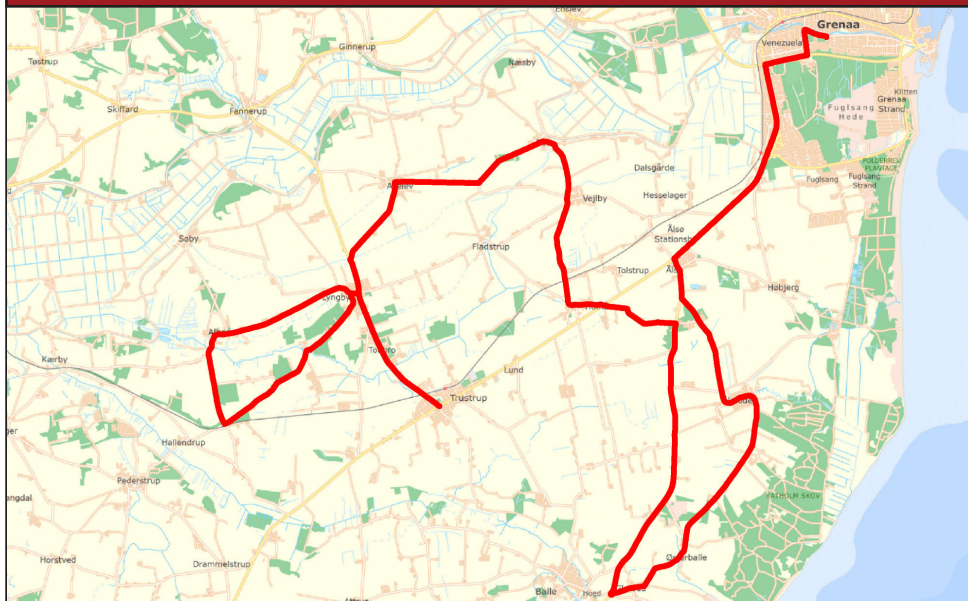

F Ungdomsskole - Trustrup - Lyngby - Balle - Grenaa

Rute

	Til
Trustrup v/køkkencenter.....	17.37
Toubroskolen.....	17.39
Albøge, Søbyvej/Askhøjvej..	17.43
Askhøjvej/Nygårdsvej.....	17.45
Lyngby, busstop v/krydset....	17.50
Allelev.....	17.53
Revn.....	17.58
Vejlby, busstop v/krydset.....	18.01
Homå, v/gl. brugs.....	18.04
Glatved.....	18.10
Østerballe.....	18.12
Ålsrode, v/gl. brugs.....	18.16
Alsø, v/busstop.....	18.21
Hessel, v/busstop.....	18.25
Århusvej/Trekanten.....	18.26
Grenaa Ungdomsskole.....	18.30

Til
Man. tir. ons. fre.

*ons. 5/10, 18/1

*fre 23/9, 16/12, 3/3

Grenaa Ungdomsskole.....	18.30	18.30
Ørum Ungdomsskole.....	18.50	18.50
Ørum Ungdomsskole.....	21.00	22.00
Grenaa Ungdomsskole.....	21.20	22.20

*ons. 2/11, 1/3

*fre 10/2

Grenaa Ungdomsskole.....	18.30	18.30
Allingåbro.....	19.15	19.15
Allingåbro.....	20.45	22.00
Grenaa Ungdomsskole.....	21.30	22.45

Hjemkørsel:

Busserne kører normalt fra Grenaa Ungdomsskole kl. 21.30 og afsætter passagerer efter behov. Tidspunktet kan ændres på enkelte fredage.

*Omstigning fra rute G

Senere hjemkørsel: Kl. 22.45: Fre. 10/2, hvor der er passagerer

Kl. 22.25: Fre. 23/9, 16/12 og 3/3. Kl. 22.00: Fre. 20/1 og 12/5, hvor der er passagerer