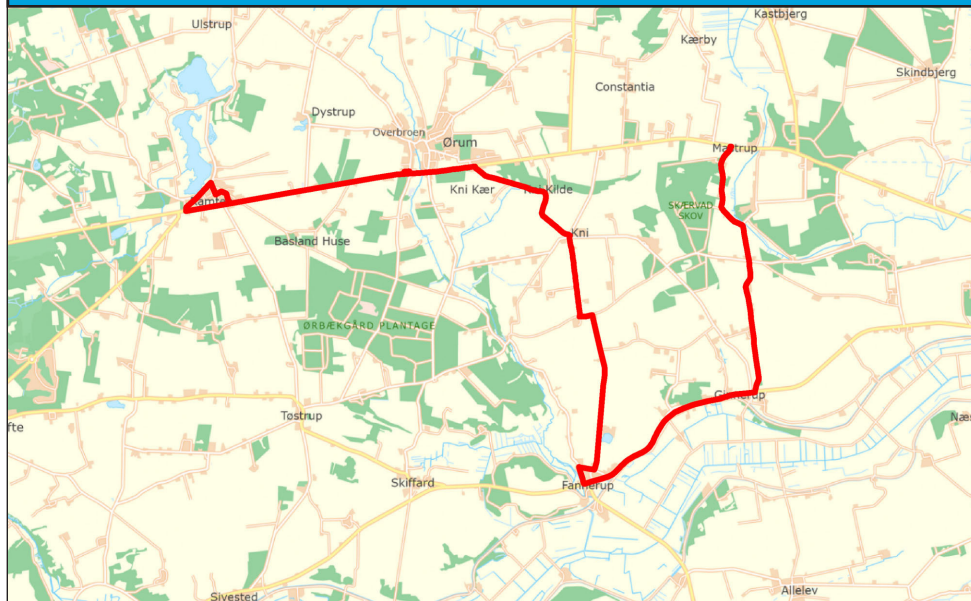

E Ungdomsskole - Mastrup - Ginnerup - Fannerup - Ramten - Ørum

Rute	Til
	Man. ons. fre.
Mastrup v/hovedvejen.....	17.25
Ginnerup Kirke.....	17.29
Fannerup Forsamlingshus.....	17.32
Skansevej v/nr. 7.....	17.35
Ramten v/Hotel	17.43
Ørum Ungdomsskole.....	17.47

Hjemkørsel:

Bussen kører normalt fra Ørum Ungdomsskole kl. 21.00 og afsætter passagerer efter behov. Tidspunktet kan ændres på enkelte fredage.

Spørgsmål vedr. hjemkørsel kan rettes til viceleder Per Larsen på tlf. 20 14 65 15.

Der køres fra 29.08.2022 til 31.05.2023, hvilket er fra og med uge 35 til og med uge 22.

Der køres ikke i uge 51, 52 og 1. Der er lukket følgende aftener på alle ruter fredag 11/11 og 31/3.

Senere hjemkørsel: Passagerer på rute D og E køres hjem med én bus følgende dage: