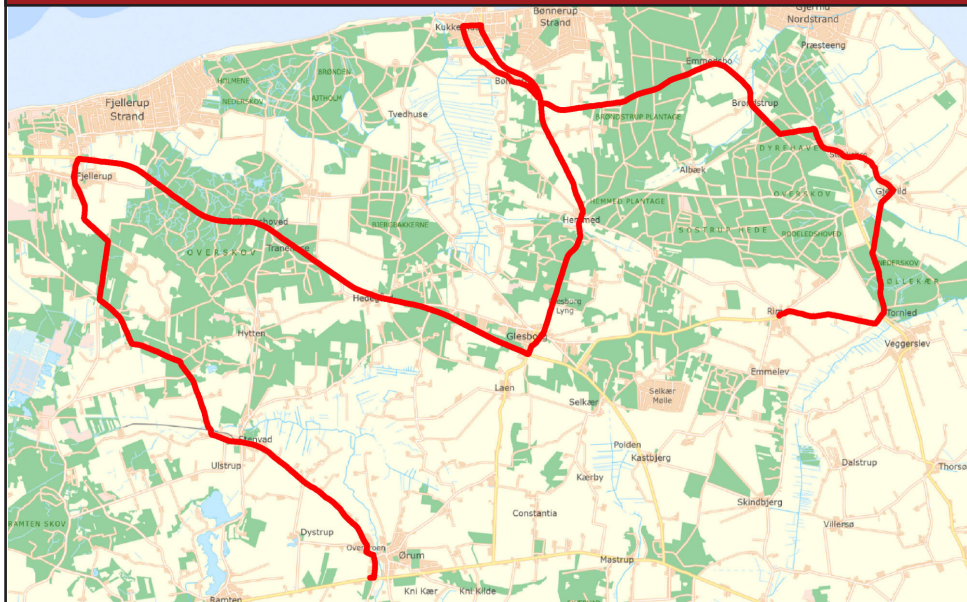

D Ungdomsskole - Rimsø - Gjerrild - Bønnerup - Fjellerup - Stenvad

Rute

Rute	Til
Rimsø Bygade/Rimsø Kærvej	17.10
Tornled	17.13
Gjerrild Bygade v/kroen.....	17.17
Gjerrild Bygade v/brugsen.....	17.18
Bønnerup v/borgerhuset.....	17.29
Hemmed.....	17.33
Glesborg v/gl.brugs.....	17.35
Tranehuse.....	17.42
Fjellerup v/brugsen.....	17.47
Fuglsøvej/Stendyssevej.....	17.51
Stenvad v/kirken.....	17.54
Ørum Ungdomsskole.....	18.00

Man. ons. fre.

Hjemkørsel:

Bussen kører normalt fra Ørum Ungdomsskole kl. 21.00 og afsætter passagerer efter behov. Tidspunktet kan ændres på enkelte fredage.

Spørgsmål vedr. hjemkørsel kan rettes til viceleder Per Larsen på tlf. 20 14 65 15.

Der køres fra 29.08.2022 til 31.05.2023, hvilket er fra og med uge 35 til og med uge 22.

Der køres ikke i uge 51, 52 og 1. Der er lukket følgende aftener på alle ruter fredag 11/11 og 31/3.

*Omstigning fra rute E

Senere hjemkørsel: Kl. 22.25: Fre. 20/1, 10/2 og 12/5, hvor der er passagerer

Kl. 22.00: Fre. 23/9, 16/12 og 3/3, hvor der er passagerer