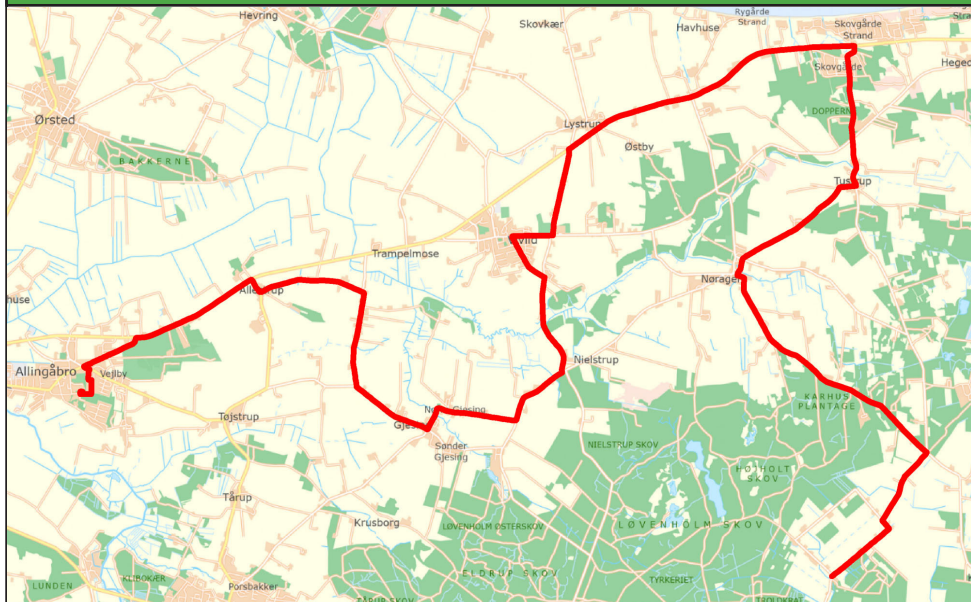

## B Ungdomsskole - Georgsminde - Nørager - Lystrup - Vivild - Allingåbro

### Rute

	Til
	Man. ons. fre.
Georgsminde.....	17.46
Nørager.....	17.55
Tustrup.....	17.59
Rygårde.....	18.03
Lystrup.....	18.05
Langhøjskolen.....	18.07
Vivild.....	18.13
Gjesing.....	18.20
Sorvad.....	18.25
<b>Allingåbroskolen.....</b>	<b>18.30</b>

### Hjemkørsel:

Bussen kører normalt fra Allingåbro Ungdomsskole kl. 21.30. Der afsættes passagerer efter behov. Tidspunktet kan ændres på enkelte fredage.

Spørgsmål vedr. hjemkørsel kan rettes til viceleder Per Larsen på tlf. 20 14 65 15.

Der køres fra 29.08.2022 til 31.05.2023, hvilket er fra og med uge 35 til og med uge 22.

Der køres ikke i uge 51, 52 og 1. Der er lukket følgende aftener på alle ruter fredag 11/11 og 31/3.