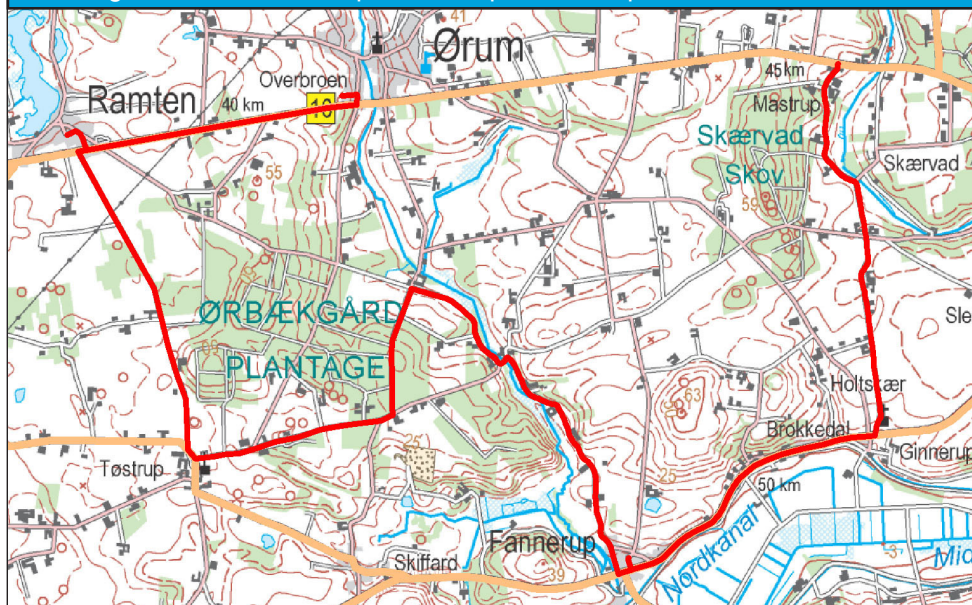

E Ungdomsskole - Mastrup - Ginnerup - Fannerup - Ramten - Ørum

Rute	Til Man. ons. fre.	Hjemkørsel:
Mastrup v/hovedvejen.....	17.12	Bussen kører normalt fra Ørum Ungdomsskole kl. 21.00 og afsætter passagerer efter behov. Tidspunktet kan ændres på enkelte fredage. Spørgsmål vedr. hjemkørsel kan rettes til viceleder Per Larsen på tlf. 20 14 65 15.
Ginnerup Kirke.....	17.18	
Brokkedal.....	17.19	
Fannerup Forsamlingshus.....	17.22	
Gammel Møllevej/Ørbækvej....	17.30	
Langbyvej nr. 2-4.....	17.37	
Ramten v/hotel.....	17.42	
Ørum Ungdomsskole.....	17.47	Der køres fra 30.08.2021 til 25.05.2022, hvilket er fra og med uge 35 til og med uge 21. Der køres ikke i uge 50, 51 og 52.

Senere hjemkørsel: Passagerer på rute D og E køres hjem med én bus følgende dage:

Kl. 22.25: Fre. 11/2 og 20/5, hvor der er passagerer

Kl. 22.00: Fre. 10/12, 4/3 og 1/4, hvor der er passagerer