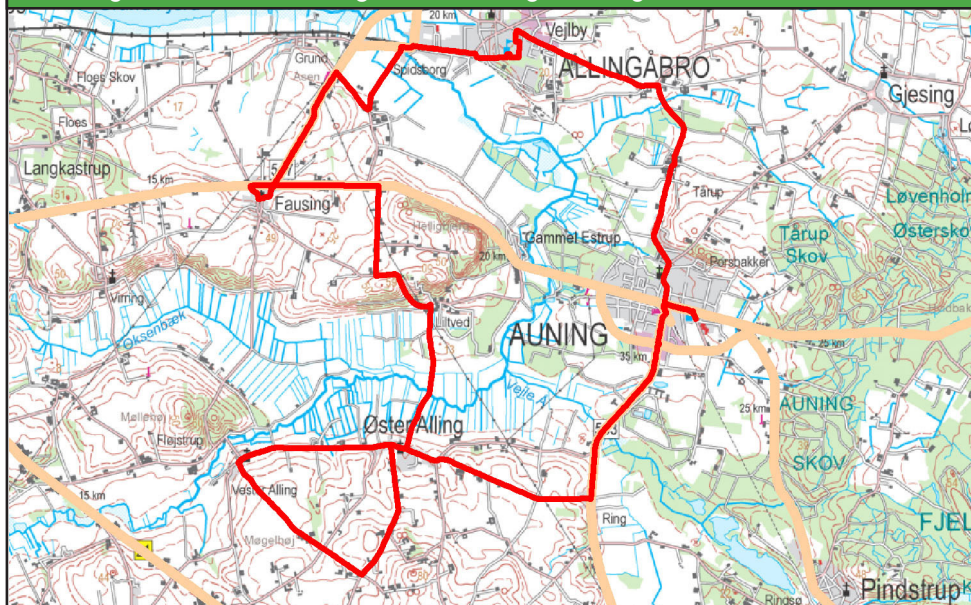

C Ungdomsskole - Fausing - Vester Alling - Auning

Rute

Til

Man. ons. fre.

Allingåbroskolen...

17.38

Drammelstrup.....

17.43

Vester Alling.....

18.05

Firehøjvej.....

18.07

Knivhøjvej.....

18.08

Øster Alling.....

18.10