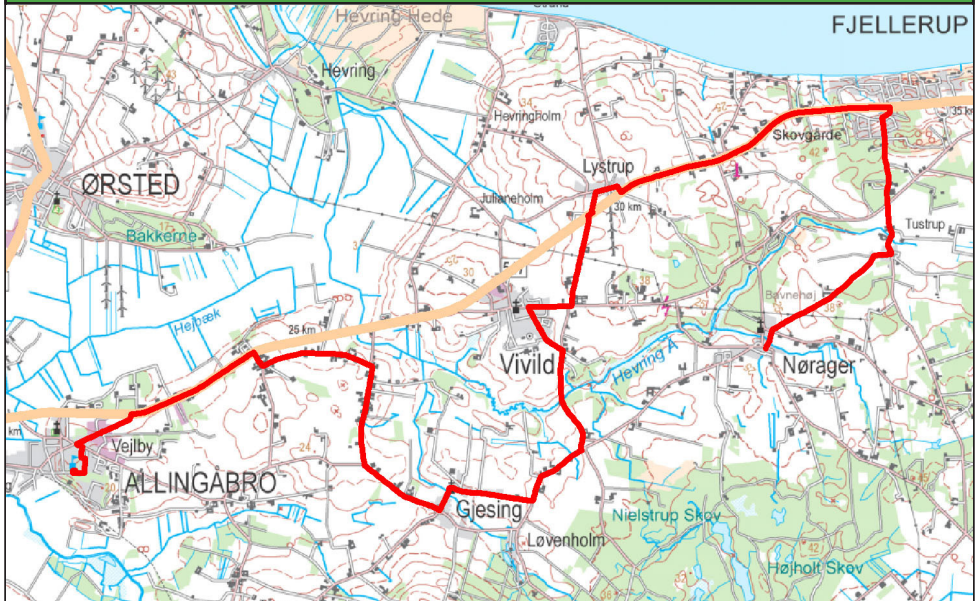

B Ungdomsskole - Nørager - Lystrup - Vivild - Allingåbro

Rute

Til
Man. ons. fre.

Nørager.....	17.55
Tustrup.....	17.59
Rygårde.....	18.03
Lystrup.....	18.05
Langhøjskolen.....	18.07
Vivild.....	18.13
Gjesing.....	18.20
Sorvad.....	18.25
Allingåbroskolen.....	18.30

Hjemkørsel:

Bussen kører normalt fra Allingåbro Ungdomsskole kl. 21.30. Der afsættes passagerer efter behov. Tidspunktet kan ændres på enkelte fredage.

Spørgsmål vedr. hjemkørsel kan rettes til viceleder Per Larsen på tlf. 20 14 65 15.

Der køres fra 30.08.2021 til 25.05.2022, hvilket er fra og med uge 35 til og med uge 21.

Der køres ikke i uge 50, 51 og 52.

Senere hjemkørsel: Passagerer på rute A, B og C køres hjem med én bus følgende dage: