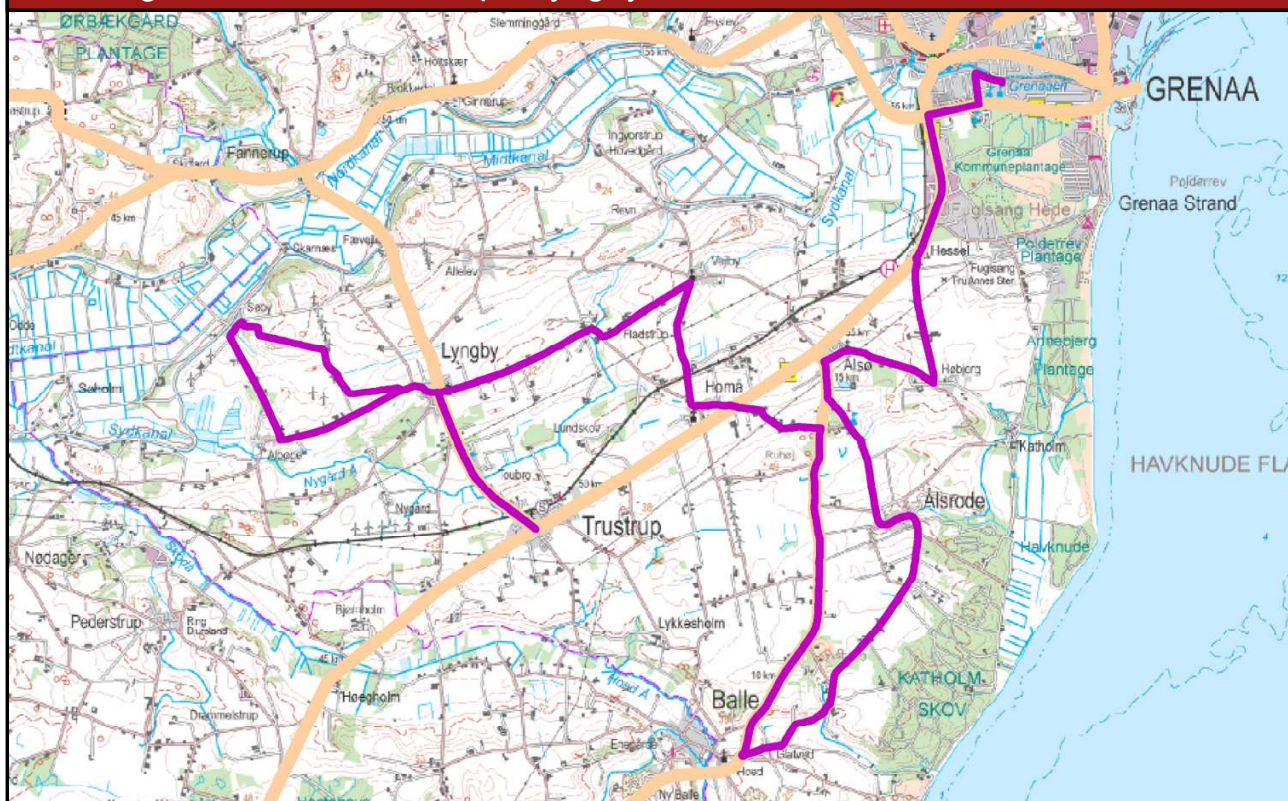

F Ungdomsskole - Trustrup - Lyngby - Grenaa

Rute

Rute	Til
Trustrup v/køkkencenter.....	18.11
Toubroskolen.....	18.13
Søby.....	18.18
Albøge, Søbyvej/Askhøjvej..	18.21
Lyngby, busstop v/krydset....	18.24
Fladstrup	18.26
Vejlby, busstop v/krydset.....	18.29
Homå, v/gl. brugs.....	18.32
Glatved.....	18.38
Østerballe.....	18.40
Ålsrode, v/gl. brugs.....	18.44
Ålsø, v/busstop.....	18.49
Højbjerg, v/busskur.....	18.51
Hessel, v/busstop.....	18.54
Grenaa Ungdomsskole.....	19.00

*ons. 2/10, 15/1, 6/5 *fre 6/12, 15/5

Grenaa Ungdomsskole.....	19.05	19.05
Ørum Ungdomsskole.....	19.25	19.25
Ørum Ungdomsskole.....	21.30	22.15
Grenaa Ungdomsskole.....	21.50	22.35

Hjemkørsel:

Bussen kører normalt fra Grenaa Ungdomsskole kl. 22.00 og afsætter passagerer efter behov. Tidspunktet kan ændres på enkelte fredage.

*Omstigning fra rute G

*ons. 6/11, 4/3 *fre 4/10, 7/2

Grenaa Ungdomsskole.....	19.05	19.05
Allingåbro.....	19.50	19.50
Allingåbro.....	21.10	22.15
Grenaa Ungdomsskole.....	21.55	23.00

Senere hjemkørsel: Kl. 23.00: Fre. 4/10 og 7/2, hvor der er passagerer

Kl. 22.40: Fre. 6/12 og 15/5 Kl. 22.15: Fre. 20/3 og 29/5, hvor der er passagerer