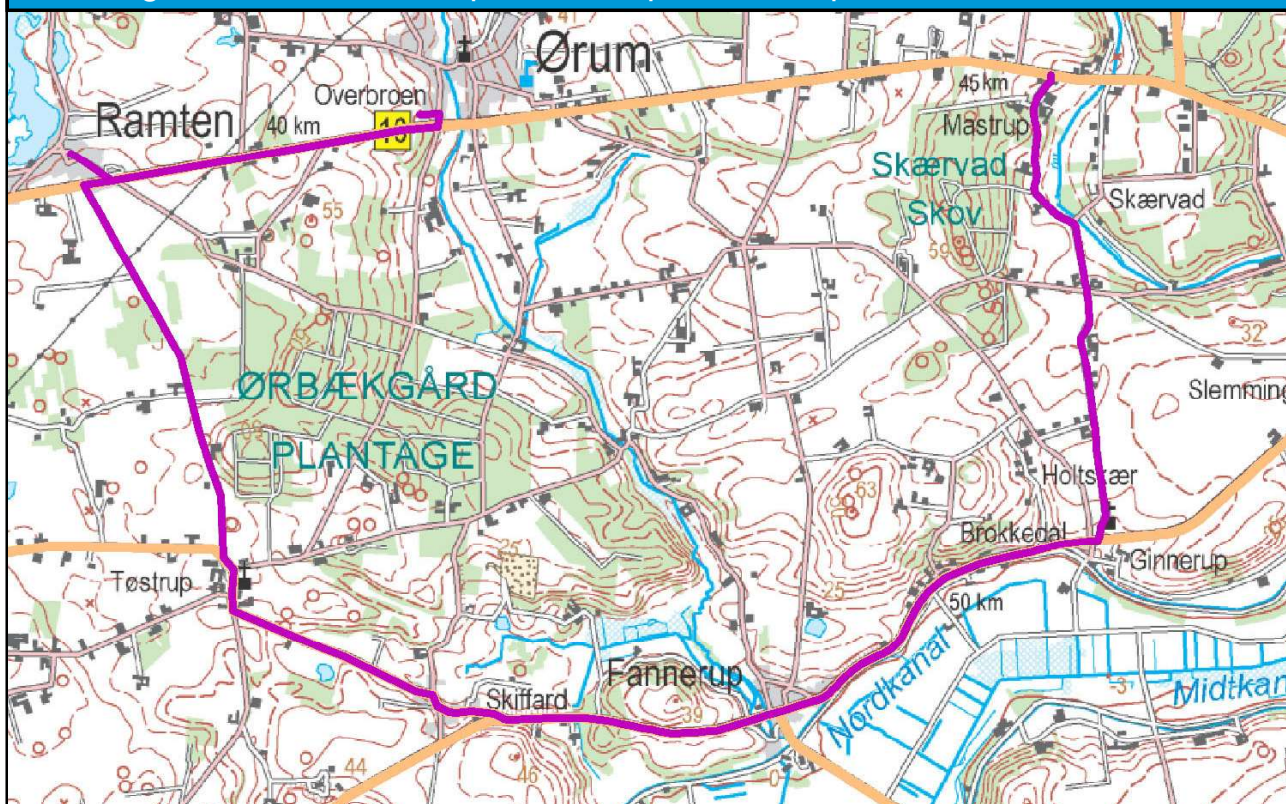

E Ungdomsskole - Mastrup - Ginnerup - Fannerup - Ramten - Ørum

Rute

Til
Man. ons. fre.

Mastrup v/hovedvejen.....	17.50
Ginnerup Kirke.....	17.56
Brokkedal.....	17.57
Fannerup Forsamlingshus.....	18.00
Ramten v/hotel.....	18.22
Ørum Ungdomsskole.....	18.25

Hjemkørsel:

Bussen kører normalt fra Ørum Ungdomsskole kl. 21.30 og afsætter passagerer efter behov. Tidspunktet kan ændres på enkelte fredage.

Spørgsmål vedr. hjemkørsel kan rettes til afdelingsleder Per Larsen på tlf. 20 14 65 15.