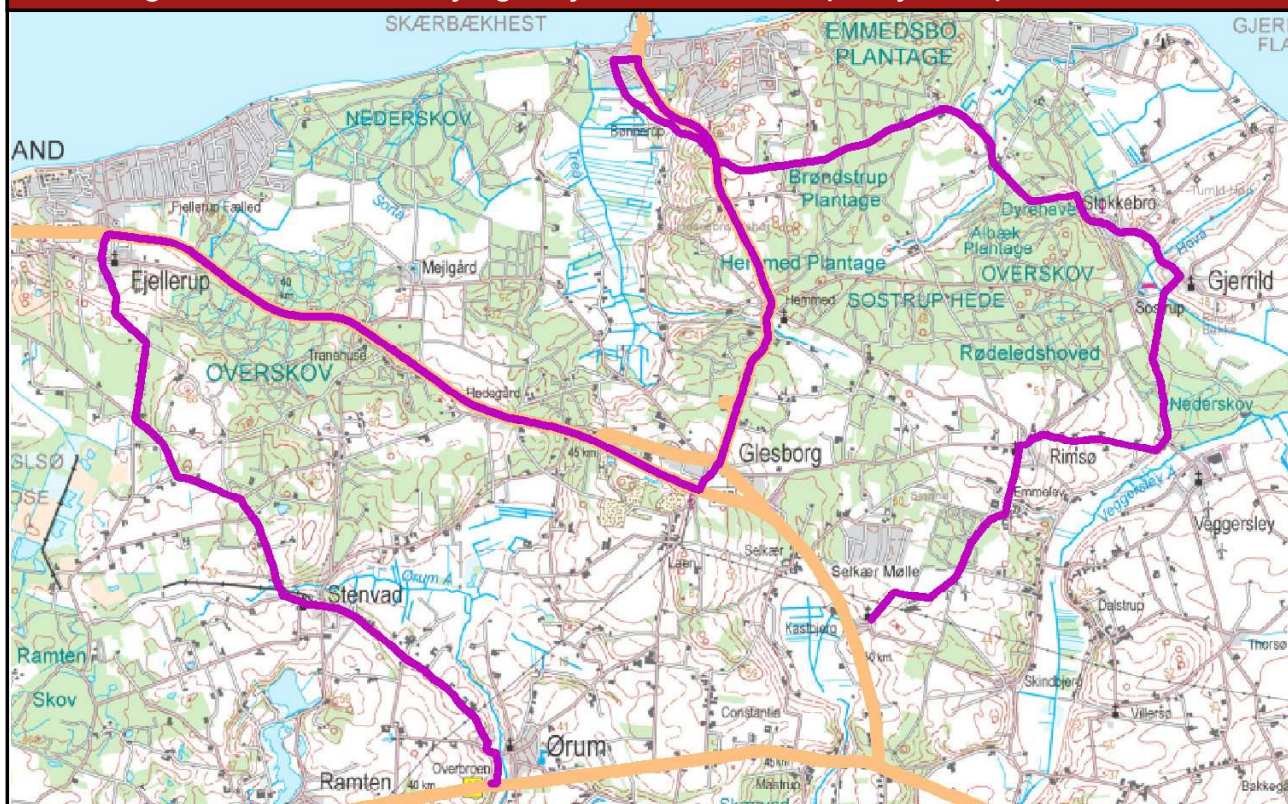

## D Ungdomsskole - Kastbjerg - Gjerrild - Bønnerup - Fjellerup - Stenvad

### Rute

Kastbjerg.....
Emmelev.....
Rimsø v/kirken.....
Gjerrild Bygade.....
Bønnerup v/borgerhuset...
Hemmed.....
Glesborg v/gl.brugs.....
Tranehuse.....
Fjellerup v/brugsen.....
Fuglsøvej/Stendyssevej...
Stenvad v/kirken.....
<b>Ørum Ungdomsskole...</b>

Der køres fra 02.09.2019 til 29.05.2020, hvilket er fra og med uge 36 til og med uge 22.

Der køres ikke i uge 51, 52 og uge 1.

\*Omstigning fra rute E

*Ørum Ungdomsskole..
Allingåbroskolen.....
Allingåbroskolen.....
Ørum Ungdomsskole....