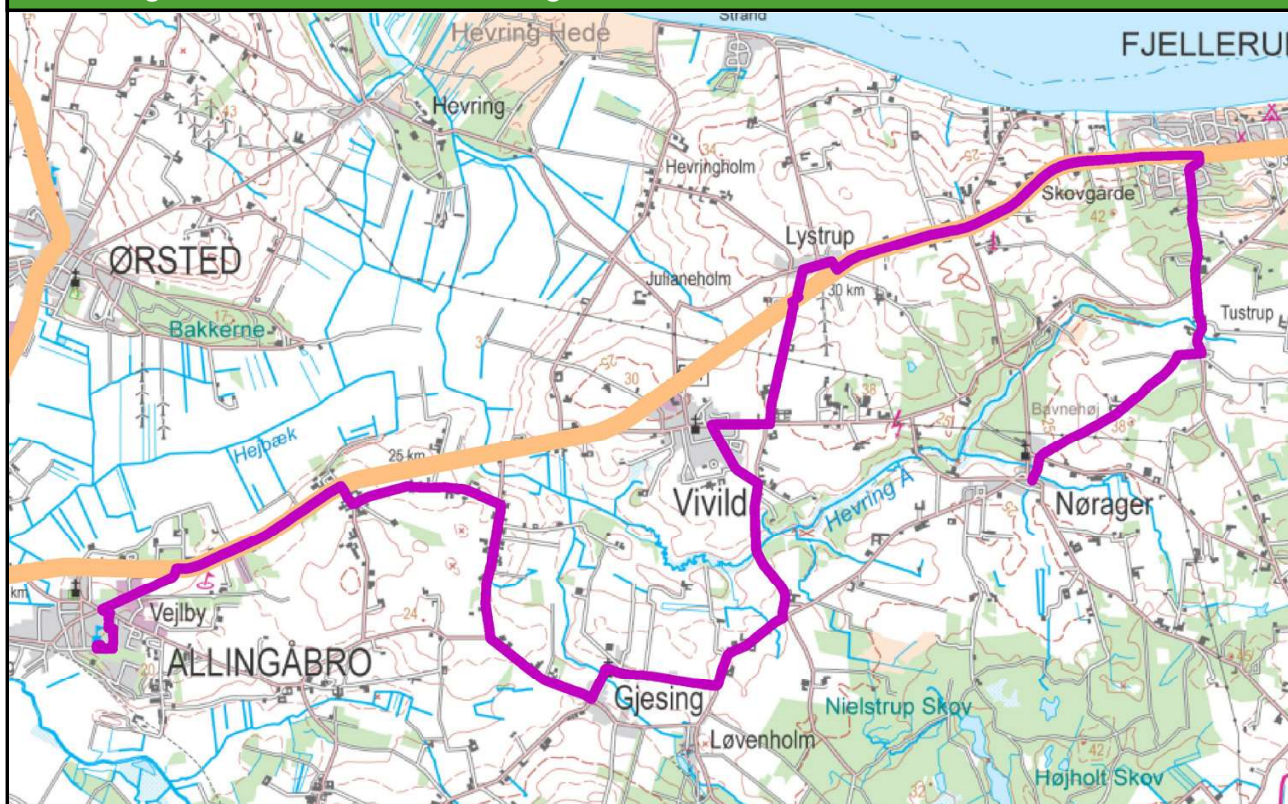

B Ungdomsskole - Vivild - Allingåbro

Rute

Til

Hjemkørsel:

Man. ons. fre.

Nørager.....	17.55
Tustrup.....	17.59
Rygårde.....	18.03
Lystrup.....	18.05
Langhøjskolen.....	18.07
Vivild.....	18.13
Gjesing.....	18.20
Sorvad.....	18.25
Allingåbro skolen.....	18.30

Bussen kører normalt fra Allingåbro Ungdomsskole kl. 21.30. Der afsættes passagerer efter behov. Tidspunktet kan ændres på enkelte fredage.

Spørgsmål vedr. hjemkørsel kan rettes til afdelingsleder Per Larsen på tlf. 20 14 65 15.

Der køres fra 02.09.2019 til 29.05.2020, hvilket er fra og med uge 36 til og med uge 22.

Der køres ikke i uge 51, 52 og uge 1.

Senere hjemkørsel: Passagerer på rute A, B og C køres hjem med én bus følgende dage:

Kl. 23.00: Fre. 20/3 og 29/5, hvor der er passagerer

Kl. 22.40: Fre. 6/12 og 15/5, hvor der er passagerer

Kl. 22.15: Fre. 4/10 og 7/2, hvor der er passagerer